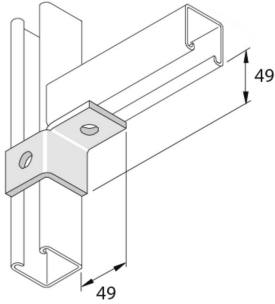

P2341R
Bügel LR 2D14

Referenz	Oberfläche	↕ mm	↔ mm	→ ← mm	↔ mm	kg/stk	📦	Einheit
P2341R	HD	49	40		89	0,272	10	STK
P2341RDF	DF	49			89	0,240	10	STK

Abkürzung:
- HG = Tauchfeuerverzinkt

Legenden Oberfläche
- HD =
- DF = Defender