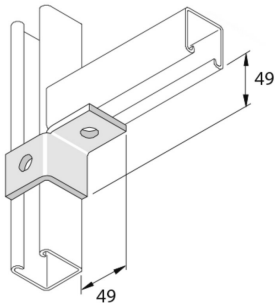

P2341R
Bügel LR 2D14

Referenz	Oberfläche	↕ mm	↔ mm	→ ← mm	↔ mm	kg/stk	📦	Einheit
P2341R	HD	49	40		89	0,272	10	STK
P2341RDF	DF	49			89	0,240	10	STK

Abkürzung:
- HG = Tauchfeuerverzinkt

Legenden Oberfläche
- HD =
- DF = Defender