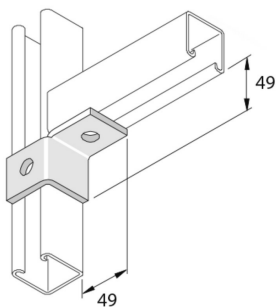

P2341R
Bügel LR 2D14

Referenz	Oberfläche	↕ mm	↔ mm	→ ← mm	↔ mm	kg/stk	📦	Einheit
P2341R	HD	49	40		89	0,272	10	STK
P2341RDF	DF	49			89	0,240	10	STK

Abkürzung:
- HG = Tauchfeuerverzinkt

Legenden Oberfläche

- HD =
- DF = Defender