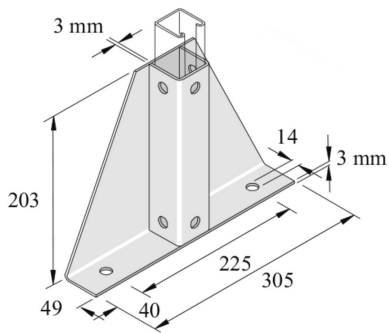

P2348-S1

Basisplatten TR305 Befestigungsprofil 8D14

Referenz	Oberfläche	↕ mm	↔ mm	→ ← mm	↔ mm	kg/stk	📦	Einheit
P2348-S1	HD	203	49		305	1,952	1	STK
P2348-S1DF	DF	203			305	1,952	10	STK

Abkürzung:

- HG = Tauchfeuerverzinkt

Legenden Oberfläche

- HD =

- DF = Defender