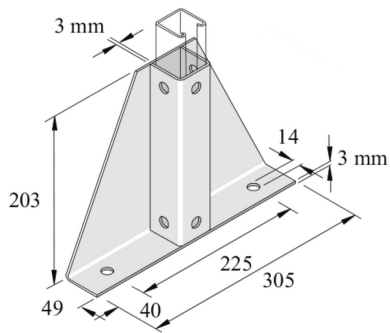

## Basisplatten TR305 Befestigungsprofil 8D14

Standardausführung		Tauchfeuerverzinkt							
HD	Referenz	↕ mm	↔ mm	→  ← mm	↔ mm	kg/stk	📦	Lager	Einheit
-	<b>P2348-S1</b>	203			305	1,952	15	X	STK

Abgabe nur in vollen Verpackungseinheiten.