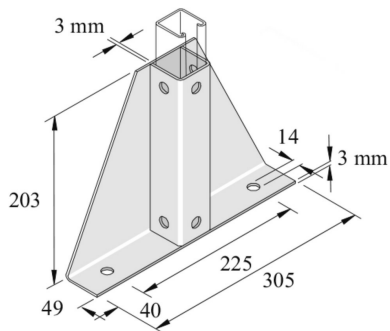

P2348-S1

Basisplatten TR305 Befestigungsprofil 8D14

Standardausführung		Tauchfeuerverzinkt							
HD	Referenz	↕ mm	↔ mm	→ ← mm	↔ mm	kg/stk	📦	Lager	Einheit
-	P2348-S1	203			305	1,952	15	X	STK

Abgabe nur in vollen Verpackungseinheiten.