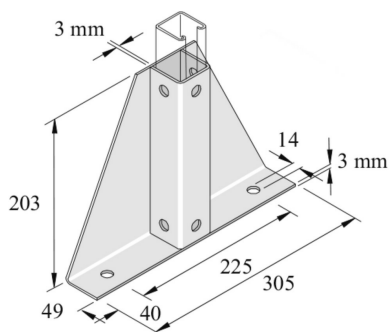

P2348-S1

Basisplatten TR305 Befestigungsprofil 8D14

Referenz	Oberfläche	↑ mm	↔ mm	→ ← mm	↔ mm	kg/stk	📦	Einheit
P2348-S1	HD	203	49		305	1,952	1	STK
P2348-S1DF	DF	203			305	1,952	10	STK

Abkürzung:
- HG = Tauchfeuerverzinkt

Legenden Oberfläche

- HD =
- DF = Defender