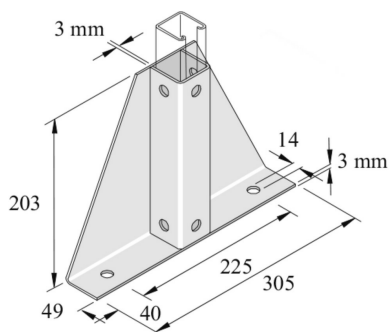

P2348-S1

Basisplatten TR305 Befestigungsprofil 8D14

Referenz	Oberfläche	↑ mm	↔ mm	→ ← mm	↔ mm	kg/stk	📦	Einheit
P2348-S1	HD	203	49		305	1,952	1	STK
P2348-S1DF	DF	203			305	1,952	10	STK

Abkürzung:

- HG = Tauchfeuerverzinkt

Legenden Oberfläche

- HD =

- DF = Defender