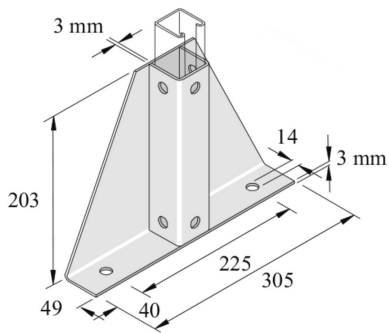

P2348-S1

Basisplatten TR305 Befestigungsprofil 8D14

Referenz	Oberfläche	↕ mm	↔ mm	→||← mm	↔ mm	kg/stk	📦	Einheit
P2348-S1	HD	203	49		305	1,952	1	STK
P2348-S1DF	DF	203			305	1,952	10	STK

Abkürzung:

- HG = Tauchfeuerverzinkt

Legenden Oberfläche

- HD =

- DF = Defender