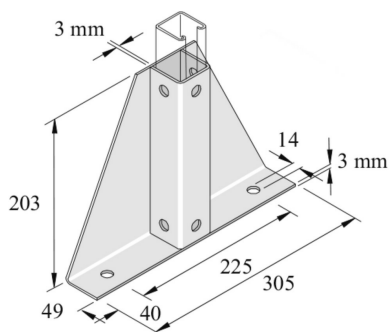

P2348-S1

Basisplatten TR305 Befestigungsprofil 8D14

Referenz	Oberfläche	↕ mm	↔ mm	→ ← mm	↔ mm	kg/stk	📦	Einheit
P2348-S1	HD	203	49		305	1,952	1	STK
P2348-S1DF	DF	203			305	1,952	10	STK

Abkürzung:
- HG = Tauchfeuerverzinkt

Legenden Oberfläche

- HD =
- DF = Defender