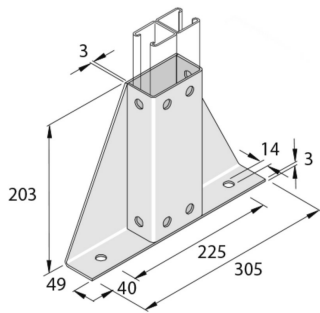

P2348-S2

Basisplatten TR305 Befestigungsprofil doppelseitig 10D14

Referenz	Oberfläche	↕ mm	↔ mm	→ ← mm	↔ mm	kg/stk	📦	Einheit
P2348-S2	HD	203	49		305	2,145	1	STK
P2348-S2DF	DF	203			305	2,145	1	STK

Abkürzung:
- HG = Tauchfeuerverzinkt

Legenden Oberfläche

- HD =
- DF = Defender