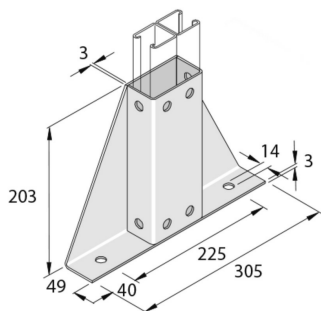

P2348-S2

Basisplatten TR305 Befestigungsprofil doppelseitig 10D14

Standardausführung		Tauchfeuerverzinkt							
HD	Referenz	↕ mm	↔ mm	→ ← mm	↔ mm	kg/stk	📦	Lager	Einheit
-	P2348-S2	203			305	2,145	15		STK