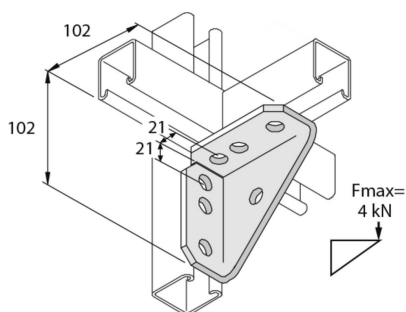

P2484

Winkelhalterung 90 ° TR 7D14

| Referenz | Oberfläche | ↕ mm | ↔ mm | → ← mm | ↔ mm | kg/stk | 📦 | Einheit |
|----------------|------------|---------|---------|------------|---------|--------|----|---------|
| P2484 | HD | 102 | 41 | | 102 | 0,608 | 10 | STK |
| P2484DF | DF | 102 | | | 102 | 0,608 | 10 | STK |