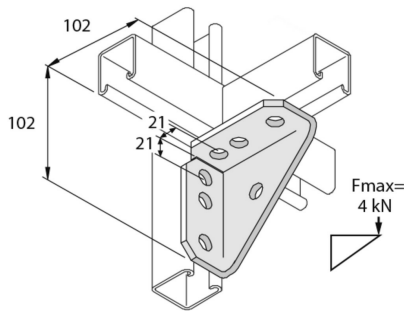

P2484

Winkelhalterung 90 ° TR 7D14

Referenz	Oberfläche	↕ mm	↔ mm	→ ← mm	↔ mm	kg/stk	📦	Einheit
P2484	HD	102	47		102	0,608	10	STK
P2484DF	DF	102	47		102	0,608	10	STK

Legenden Oberfläche

- HD =
- DF = Defender