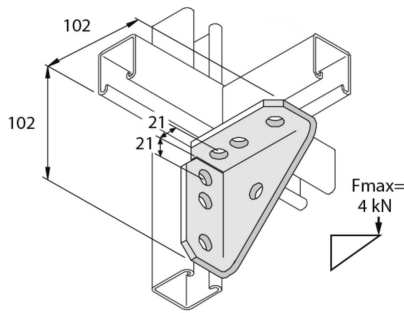

P2484

Winkelhalterung 90 ° TR 7D14

Referenz	Oberfläche	↕ mm	↔ mm	→ ← mm	↔ mm	kg/stk	📦	Einheit
P2484	HD	102	47		102	0,608	10	STK
P2484DF	DF	102	47		102	0,608	10	STK

Legenden Oberfläche

- HD =
- DF = Defender