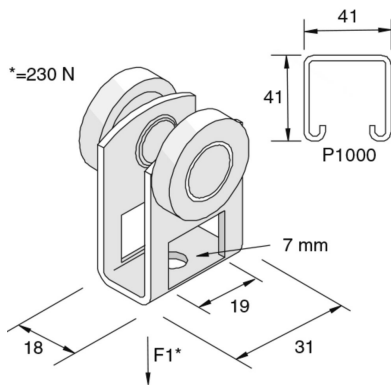

## Montageprofil Wagen Einzel

Referenz	Oberfläche	↕ mm	↔ mm	→  ← mm	↔ mm	kg/stk	📦	Einheit
<b>P2749</b>	ZP				31	0,095	1	STK

Abkürzung:  
- ZP = Verzinkt

**Legenden Oberfläche**  
- ZP = Galvanisch verzinkt