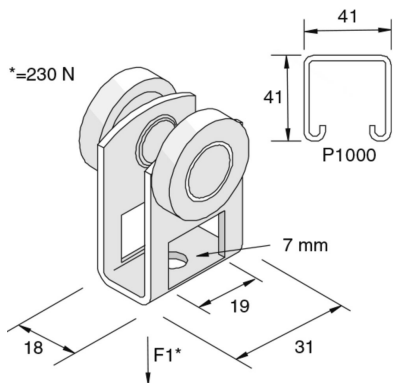

P2749

Montageprofil Wagen Einzel

Referenz	Oberfläche	↕ mm	↔ mm	→||← mm	↔ mm	kg/stk	📦	Einheit
P2749	ZP				31	0,095	1	STK

Abkürzung:
- ZP = Verzinkt

Legenden Oberfläche
- ZP = Galvanisch verzinkt