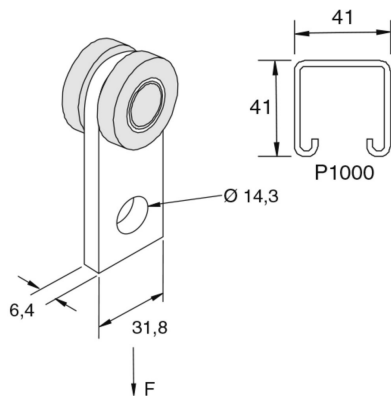

P2949

Montageprofil Wagen Einzel

Referenz	Oberfläche	↕ mm	↔ mm	→ ← mm	↔ mm	kg/stk	📦	Einheit
P2949	ZP				32	0,208	20	STK

Baustahl

Abkürzung:
- ZP = Verzinkt

Legenden Oberfläche
- ZP = Galvanisch verzinkt