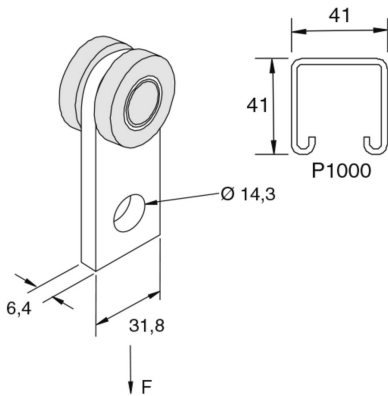

P2949

Montageprofil Wagen Einzel

Referenz	Oberfläche	↕ mm	↔ mm	→ ← mm	↔ mm	kg/stk	📦	Einheit
P2949	ZP				32	0,208	20	STK

Baustahl

Abkürzung:
- ZP = Verzinkt

Legenden Oberfläche
- ZP = Galvanisch verzinkt