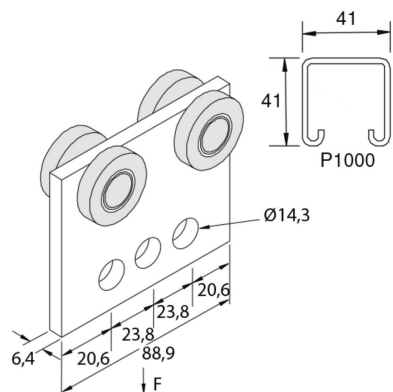

P2950

Montageprofil Wagen doppelt

Referenz	Oberfläche	↕ mm	↔ mm	→ ← mm	↔ mm	kg/stk		Einheit
P2950	ZP				89	0,499	10	STK

Abkürzung:
- ZP = Verzinkt

Legenden Oberfläche
- ZP = Galvanisch verzinkt