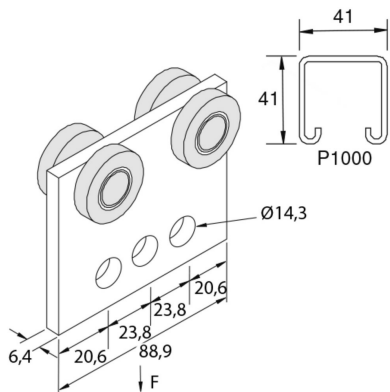

P2950

Montageprofil Wagen doppelt

Referenz	Oberfläche	↕ mm	↔ mm	→ ← mm	↔ mm	kg/stk	📦	Einheit
P2950	ZP				89	0,499	10	STK

Abkürzung:
- ZP = Verzinkt

Legenden Oberfläche
- ZP = Galvanisch verzinkt