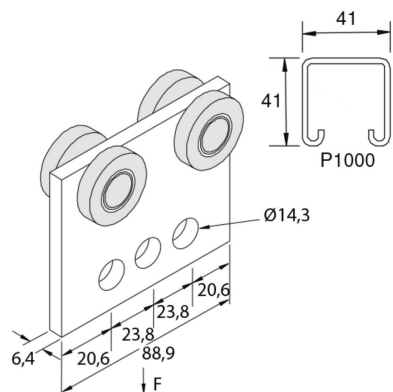

P2950

Montageprofil Wagen doppelt

Referenz	Oberfläche	↕ mm	↔ mm	→||← mm	↔ mm	kg/stk		Einheit
P2950	ZP				89	0,499	10	STK

Abkürzung:
- ZP = Verzinkt

Legenden Oberfläche
- ZP = Galvanisch verzinkt