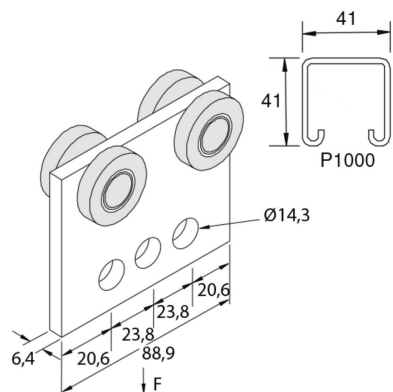

P2950

Montageprofil Wagen doppelt

Referenz	Oberfläche	↕ mm	↔ mm	→ ← mm	↔ mm	kg/stk	📦	Einheit
P2950	ZP				89	0,499	10	STK

Abkürzung:
- ZP = Verzinkt

Legenden Oberfläche
- ZP = Galvanisch verzinkt