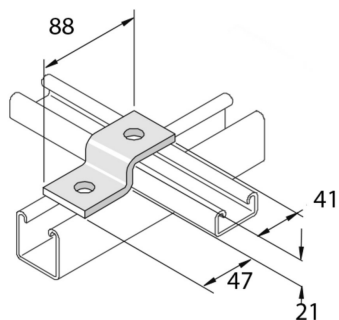

P4045

Z21 Bügel Befestigungsprofil 2D14

Referenz	Oberfläche	↕ mm	↔ mm	→ ← mm	↔ mm	kg/stk	📦	Einheit
P4045	HG	21			88	0,160	20	STK

Abkürzung:
- HG = Tauchfeuerverzinkt

Legenden Oberfläche
- HG = Tauchfeuerverzinkt