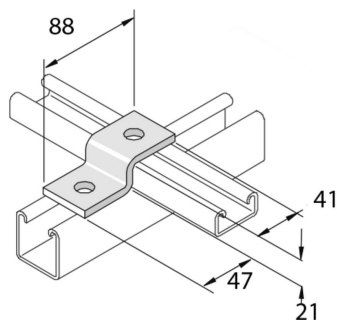

P4045

Z21 Bügel Befestigungsprofil 2D14

Referenz	Oberfläche	↕ mm	↔ mm	→ ← mm	↔ mm	kg/stk	📦	Einheit
P4045	HG	21			88	0,160	20	STK

Abkürzung:
- HG = Tauchfeuerverzinkt

Legenden Oberfläche
- HG = Tauchfeuerverzinkt