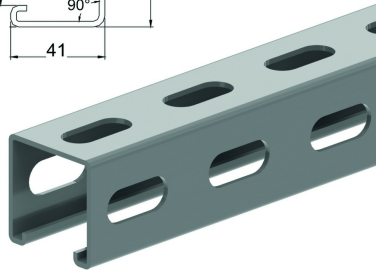

P1000TTT

Montageprofil dreiseitig gelocht

Standardausführung		Schwarzer Stahl							
HD	Referenz	↕ mm	↔ mm	→ ← mm	↔ mm	kg/m	📦	Lager	Einheit
-	P1000TTTVP	41	41	2,5	6000	2,315	300		M
-	P1000TTTV	41	41	2,5	6000	2,315	6		M
-	P1000TTTVH	41	41	2,5	6000	2,430	6		M
-	P1000TTTVX3	41	41		3000	2,700	3	X	M
-	P1000TTTVHX3	41	41		3000	2,700	3	X	M

Abkürzung:

- ZP = Verzinkt
- HG = Tauchfeuerverzinkt