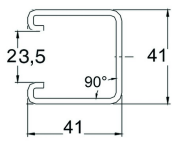

P1000TTT

Montageprofil dreiseitig gelocht

Standardausführung		Schwarzer Stahl							
HD	Referenz	↕ mm	↔ mm	→ ← mm	↔ mm	kg/m	📦	Lager	Einheit
-	P1000TTTVP	41	41	2,5	6000	2,315	300		M
-	P1000TTTV	41	41	2,5	6000	2,315	6		M
-	P1000TTTVH	41	41	2,5	6000	2,430	6		M
-	P1000TTTVX3	41	41		3000	2,700	3	X	M
-	P1000TTTVHX3	41	41		3000	2,700	3	X	M