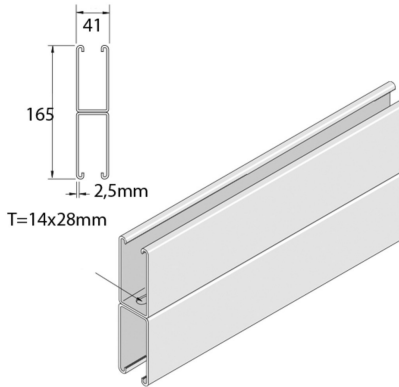

P5001T

Befestigungsprofil doppelseitig H165 gelocht M12

Standardausführung		Tauchfeuerverzinkt							
HD	Referenz	↕ mm	↔ mm	→ ← mm	↔ mm	kg/m	📦	Lager	Einheit
-	P5001TH	165	41	2,5	6000	8,110	240		M

Abkürzung:
- HG = Tauchfeuerverzinkt