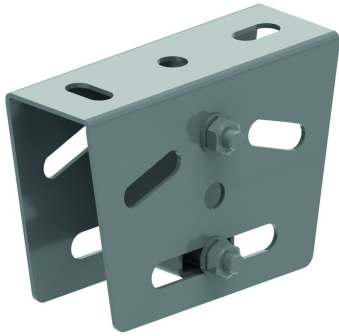

SKPD

Kopfplatte gelenkig doppelseitig

Referenz	↕ mm	↔ mm	→ ← mm	↔ mm	kg/stk	📦	Einheit
SKPD41	92	46		135	0,532	12	STK

Zu verwenden in Kombination mit P1000TTT.