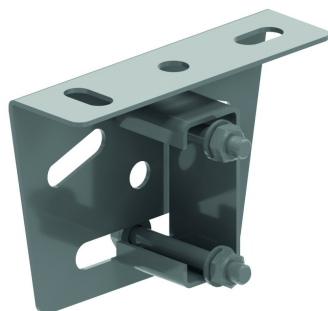

## Kopfplatte gelenkig einseitig

Standardausführung		Sendzimir verzinkt							
HD	Referenz	↑ mm	↔ mm	→  ← mm	↔ mm	kg/stk	📦	Lager	Einheit
-	<b>SKPE41</b>	92	40		135	0,370	12	X	STK

Zu verwenden in Kombination mit P1000TTT.  
Abgabe nur in vollen Verpackungseinheiten.