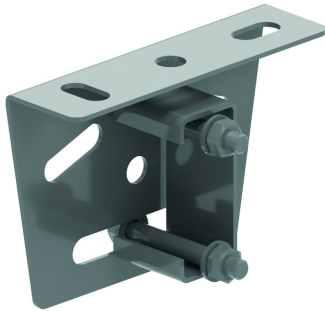

SKPE

Kopfplatte gelenkig einseitig

Referenz	↕ mm	↔ mm	→ ← mm	↔ mm	kg/stk	📦	Einheit
SKPE41	92	40		135	0,370	12	STK

Zu verwenden in Kombination mit P1000TTT.