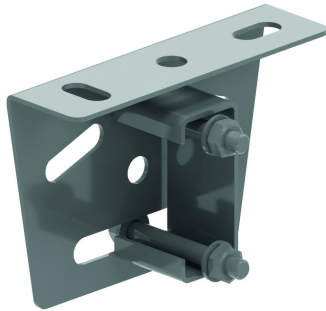

## Kopfplatte gelenkig einseitig

Standardausführung

Sendzimir verzinkt

HD	Referenz	↑ mm	↔ mm	→  ← mm	↔ mm	kg/stk	📦	Lager	Einheit
-	<b>SKPE41</b>	92	40		135	0,370	12	X	STK

Zu verwenden in Kombination mit P1000TTT.  
Abgabe nur in vollen Verpackungseinheiten.