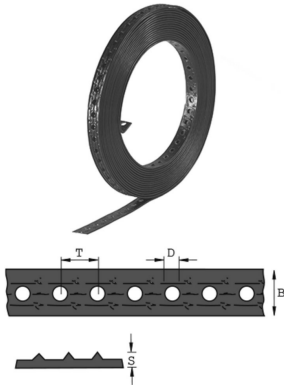

PSB-P

Perforiertes Stahlband

kunststoffbeschichtet

HD	Referenz	↑ mm	↔ mm	→ ← mm	↔ mm	kg/m	📦	Lager	Einheit
-	1541902		19	2,2	10000	0,105	200		M
-	1542702		27	3	10000	0,199	160		M