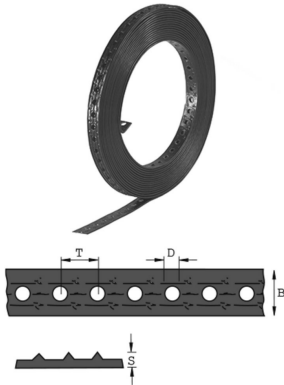

PSB-P

Perforiertes Stahlband

kunststoffbeschichtet

HD	Referenz	↕ mm	↔ mm	→ ← mm	↔ mm	kg/m	📦	Lager	Einheit
-	1541902		19	2,2	10000	0,105	200		M
-	1542702		27	3	10000	0,199	160		M