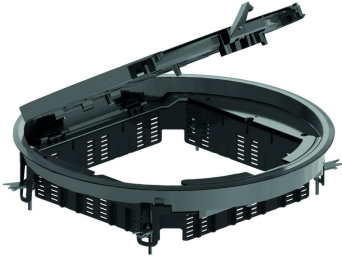

KDRKK3

Klappdeckel rund universal

Einbaurahmen + Klappdeckel + Kabelauslass

Farbe: Grau RAL 7011/ Schwarz RAL 9011

Max. Belastung: 1500 N (kleine Fläche)

Max. Belastung: 2000 N (große Fläche)

bei Nutzung: IP 20

Unbenutzter Zustand: IP 30

Bodenbelagausparung: Min. 5 mm - Max. 12 mm

Materialstärke Stahlplatte : 3 mm

Standardausführung

Polypropylen

HD Referenz	↑ mm	↔ mm	→ ← mm	↔ mm	kg/stk	📦	Lager	Einheit
- KDRKK3.5-7011		327		327	2,450	6	X	STK
- KDRKK3.5-9011		327		327	2,450	6	X	STK

Geprüft gemäß EN 50085-2-2.

Klappdeckel für drei Gerätebecher.

Die Bodenbelagausparung ist Standard 5 mm und anpassbar durch die Elemente OHER3.2 und/oder OHER3.5.

Befestigungsmöglichkeit durch universale Klemmen im Doppelboden 25 bis 50 mm).

- Bodenausparung mit Durchmesser 330 mm (mit einer Toleranz von -1 mm bis 2 mm).

Klappdeckel ausgestattet mit 2 Kabelauslässen und integriertem Öffnungshebel.

Klappdeckel muss nicht geerdet werden.

Nur für trockengereinigte Böden.