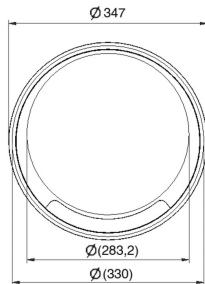

KDRKK3

Klappdeckel rund universal

Einbaurahmen + Klappdeckel + Kabelauslass

Farbe: Grau RAL 7011/ Schwarz RAL 9011

Max. Belastung: 1500 N (kleine Fläche)

Max. Belastung: 2000 N (große Fläche)

bei Nutzung: IP 20

Unbenutzter Zustand: IP 30

Bodenbelagausparung: Min. 5 mm - Max. 12 mm

Materialstärke Stahlplatte : 3 mm

Standardausführung

Polypropylen

HD Referenz	↑ mm	↔ mm	→ ← mm	↔ mm	kg/stk	📦	Lager	Einheit
- KDRKK3.5-7011		327		327	2,450	6	X	STK
- KDRKK3.5-9011		327		327	2,450	6	X	STK

Geprüft gemäß EN 50085-2-2.

Klappdeckel für drei Gerätebecher.

Die Bodenbelagausparung ist Standard 5 mm und anpassbar durch die Elemente OHER3.2 und/oder OHER3.5.

Befestigungsmöglichkeit durch universale Klemmen im Doppelboden 25 bis 50 mm).

- Bodenausparung mit Durchmesser 330 mm (mit einer Toleranz von -1 mm bis 2 mm).

Klappdeckel ausgestattet mit 2 Kabelauslässen und integriertem Öffnungshebel.

Klappdeckel muss nicht geerdet werden.

Nur für trockengereinigte Böden.