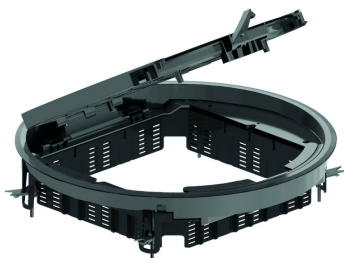

KDRKK3

Klappdeckel rund universal

Einbaurahmen + Klappdeckel + Kabelauslass

Farbe: Grau RAL 7011/ Schwarz RAL 9011

Max. Belastung: 1500 N (kleine Fläche)

Max. Belastung: 2000 N (große Fläche)

bei Nutzung: IP 20

Unbenutzter Zustand: IP 30

Bodenbelagausparung: Min. 5 mm - Max. 12 mm

Materialstärke Stahlplatte : 3 mm

Standardausführung

Polypropylen

HD Referenz	↑ mm	↔ mm	→ ← mm	↔ mm	kg/stk	📦	Lager	Einheit
- KDRKK3.5-7011		327		327	2,450	6	X	STK
- KDRKK3.5-9011		327		327	2,450	6	X	STK

Geprüft gemäß EN 50085-2-2.

Klappdeckel für drei Gerätebecher.

Die Bodenbelagausparung ist Standard 5 mm und anpassbar durch die Elemente OHER3.2 und/oder OHER3.5.

Befestigungsmöglichkeit durch universale Klemmen im Doppelboden 25 bis 50 mm).

- Bodenausparung mit Durchmesser 330 mm (mit einer Toleranz von -1 mm bis 2 mm).

Klappdeckel ausgestattet mit 2 Kabelauslässen und integriertem Öffnungshebel.

Klappdeckel muss nicht geerdet werden.

Nur für trockengereinigte Böden.