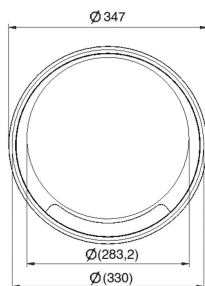

KDRKK3

Klappdeckel rund universal

Einbaurahmen + Klappdeckel + Kabelauslass

Farbe: Grau RAL 7011/ Schwarz RAL 9011

Max. Belastung: 1500 N (kleine Fläche)

Max. Belastung: 2000 N (große Fläche)

bei Nutzung: IP 20

Unbenutzter Zustand: IP 30

Bodenbelagausparung: Min. 5 mm - Max. 12 mm

Materialstärke Stahlplatte : 3 mm

Standardausführung

Polypropylen

HD Referenz	↑ mm	↔ mm	→ ← mm	↔ mm	kg/stk	📦	Lager	Einheit
- KDRKK3.5-7011		327		327	2,450	6	X	STK
- KDRKK3.5-9011		327		327	2,450	6	X	STK

Geprüft gemäß EN 50085-2-2.

Klappdeckel für drei Gerätebecher.

Die Bodenbelagausparung ist Standard 5 mm und anpassbar durch die Elemente OHER3.2 und/oder OHER3.5.

Befestigungsmöglichkeit durch universale Klemmen im Doppelboden 25 bis 50 mm).

- Bodenausparung mit Durchmesser 330 mm (mit einer Toleranz von -1 mm bis 2 mm).

Klappdeckel ausgestattet mit 2 Kabelauslässen und integriertem Öffnungshebel.

Klappdeckel muss nicht geerdet werden.

Nur für trockengereinigte Böden.