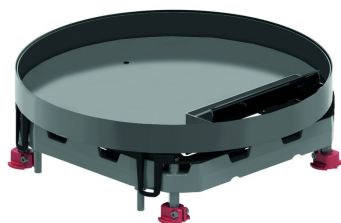

DRIT3

Blinddeckel Edelstahl rund+ Kabelausgang

Einbaurahmen + Klappdeckel + Kabelauslass + Alurahmen

Max. Belastung: 2000 N (kleine Fläche)

Max. Belastung: 3000 N (große Fläche)

bei Nutzung: IP 20

Unbenutzter Zustand: IP 30

Bodenbelagausparung: Max. 26 mm

Standardausführung

Edelstahl V2A / Werkstoffnummer
1.4301

HD	Referenz	↑ mm	↔ mm	→ ← mm	↔ mm	kg/stk	📦	Lager	Einheit
-	DRIT3				327	2,825	1	X	STK

Geprüft gemäß EN 50085-2-2.

Deckel für drei Gerätebecher.

Nivellierbar durch vier Schrauben auf dem dazugehörigen Alurahmen NEOT3.

Deckel ausgestattet mit ein Kabelauslässe und integriertem Öffnungshebel.

Nur für trockengereinigte Böden.