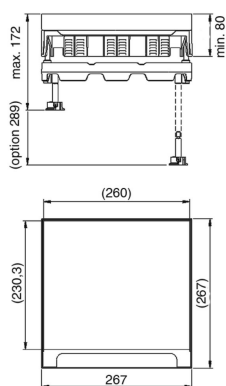

KDVITV3

Klappdeckel flach, Edelstahl quadratisch

Einbaurahmen + Klappdeckel + Kabelauslass + Alurahmen

Max. Belastung: 2000 N (kleine Fläche)

Max. Belastung: 3000 N (große Fläche)

bei Nutzung: IP 20

Unbenutzter Zustand: IP 30

Bodenbelagausparung: Fläche

Standardausführung

Edelstahl V2A / Werkstoffnummer
1.4301

HD	Referenz	↕ mm	↔ mm	→ ← mm	↔ mm	kg/stk	📦	Lager	Einheit
-	KDVITV3		267		267	3,350	1	X	STK

Geprüft gemäß EN 50085-2-2.

Klappdeckel für drei Gerätebecher.

Nivellierbar durch vier Schrauben auf dem dazugehörigen Alurahmen NEOT3.

Klappdeckel ausgestattet mit zwei Kabelauslässen und integriertem Öffnungshebel.

Nur für trockengereinigte Böden.