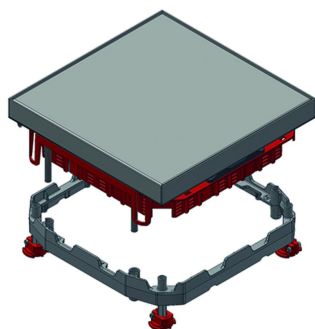

BDVITWDV3

Blindeckel flach quadratisch

Standardausführung

Edelstahl V2A / Werkstoffnummer
1.4301

HD	Referenz	↕ mm	↔ mm	→ ← mm	↔ mm	kg/stk	📦	Lager	Einheit
-	BDVITWDV3		267		267	3,655	1	X	STK

Geprüft gemäß EN 50085-2-2.

Nivellierbar durch vier Schrauben auf dem dazugehörigen Alurahmen NEOT3.

Montage ohne Scharniere.

Deckel kann in dem Rahmen in vier Richtungen montiert werden.

Ideal geeignet für Nassgereinigte Böden.

Kann in Böden verwendet werden, bei denen es nicht möglich oder sinnvoll ist, die Deckel mit dem gleichen Material wie den Boden zu füllen.