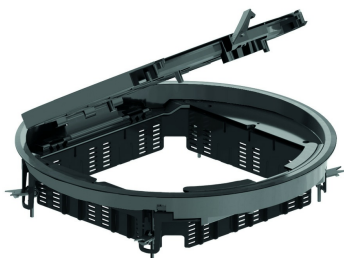

KDRKK3

Klappdeckel rund universal

Einbaurahmen + Klappdeckel + Kabelauslass

Farbe: Grau RAL 7011/ Schwarz RAL 9011

Max. Belastung: 1500 N (kleine Fläche)

Max. Belastung: 2000 N (große Fläche)

bei Nutzung: IP 20

Unbenutzter Zustand: IP 30

Bodenbelagausparung: Min. 5 mm - Max. 12 mm

Materialstärke Stahlplatte : 3 mm

Standardausführung

Polypropylen

| HD Referenz | ↑↓ mm | ↔ mm | → ← mm | ↔ mm | kg/stk | 📦 | Lager | Einheit |
|------------------------|----------|---------|------------|---------|--------|---|-------|---------|
| - KDRKK3.5-7011 | | 327 | | 327 | 2,450 | 6 | X | STK |
| - KDRKK3.5-9011 | | 327 | | 327 | 2,450 | 6 | X | STK |

Geprüft gemäß EN 50085-2-2.

Klappdeckel für 3 Gerätebecher.

Die Bodenbelagausparung ist Standard 5 mm und anpassbar durch die Elemente OHER3.2 und/oder OHER3.5.

Im Klappdeckel eingebaute Klemmen durch die mitgelieferten Klemmen von DOVG ersetzen.

Klappdeckel ausgestattet mit 2 Kabelauslässen und integriertem Öffnungshebel.

Klappdeckel muss nicht geerdet werden.

Nur für trockengereinigte Böden.