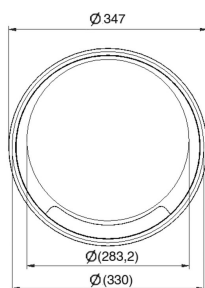

KDRKK3

Klappdeckel rund universal

Einbaurahmen + Klappdeckel + Kabelauslass

Farbe: Grau RAL 7011/ Schwarz RAL 9011

Max. Belastung: 1500 N (kleine Fläche)

Max. Belastung: 2000 N (große Fläche)

bei Nutzung: IP 20

Unbenutzter Zustand: IP 30

Bodenbelagausparung: Min. 5 mm - Max. 12 mm

Materialstärke Stahlplatte : 3 mm

Standardausführung

Polypropylen

| HD Referenz | ↑↓ mm | ↔ mm | → ← mm | ↔ mm | kg/stk | 📦 | Lager | Einheit |
|------------------------|----------|---------|------------|---------|--------|---|-------|---------|
| - KDRKK3.5-7011 | | 327 | | 327 | 2,450 | 6 | X | STK |
| - KDRKK3.5-9011 | | 327 | | 327 | 2,450 | 6 | X | STK |

Geprüft gemäß EN 50085-2-2.

Klappdeckel für 3 Gerätebecher.

Die Bodenbelagausparung ist Standard 5 mm und anpassbar durch die Elemente OHER3.2 und/oder OHER3.5.

Im Klappdeckel eingebaute Klemmen durch die mitgelieferten Klemmen von DOVG ersetzen.