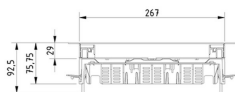

Bodenbelagausparung: Fläche

Standardausführung

Edelstahl V2A / Werkstoffnummer
1.4301

HD	Referenz	↑ mm	↔ mm	→ ← mm	↔ mm	kg/stk	📦	Lager	Einheit
-	KDVIRKV3		267		267	2,675	1	X	STK

Geprüft gemäß EN 50085-2-2.

Klappdeckel für 3 Gerätebecher oder 1 Gerätebecher geringe Einbauhöhe.
Flacher Deckel, gefüllt mit EdelStahl.

Befestigungsmöglichkeit durch universale Klemmen im estrichüberdeckten Boden.

Klappdeckel ausgestattet mit zwei Kabelauslässen und integriertem Öffnungshebel.