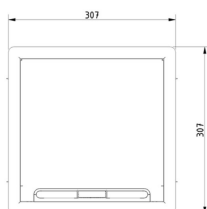

Bodenbelagausparung: Fläche

Standardausführung

Edelstahl V2A / Werkstoffnummer
1.4301

HD	Referenz	↑ mm	↔ mm	→ ← mm	↔ mm	kg/stk	📦	Lager	Einheit
-	KDVIRKV3		267		267	2,675	1	X	STK

Geprüft gemäß EN 50085-2-2.

Klappdeckel für 3 Gerätebecher oder 1 Gerätebecher geringe Einbauhöhe.
Flacher Deckel, gefüllt mit EdelStahl.

Befestigungsmöglichkeit durch universale Klemmen im estrichüberdeckten Boden.

Klappdeckel ausgestattet mit zwei Kabelauslässen und integriertem Öffnungshebel.