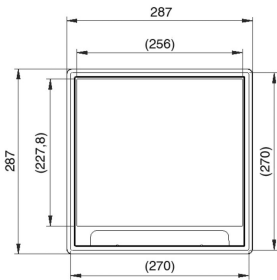

## Klappdeckel quadratisch universal

Einbaurahmen + Klappdeckel + Kabelauslass

Farbe: Grau RAL 7011/ Schwarz RAL 9011

Max. Belastung: 1500 N (kleine Fläche)

Max. Belastung: 2000 N (große Fläche)

bei Nutzung: IP 20

Unbenutzter Zustand: IP 30

Bodenbelagausparung: Min. 5 mm - Max. 12 mm

Materialstärke Stahlplatte : 3 mm

Standardausführung

Polypropylen

HD Referenz	↑↓ mm	↔ mm	→  ← mm	↔ mm	kg/stk	📦	Lager	Einheit
- <b>KDVKK3.5-7011</b>		267		267	2,200	6	X	STK
- <b>KDVKK3.5-9011</b>		267		267	2,200	6	X	STK