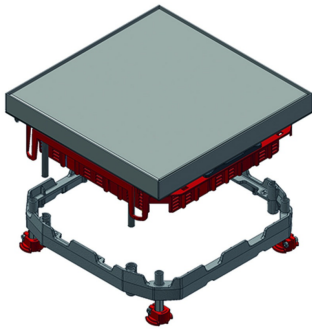

## BDVITWDV3 Blinddeckel flach quadratisch

Referenz	↕ mm	↔ mm	→  ← mm	↔ mm	kg/stk	📦	Einheit
<b>BDVITWDV3</b>		267		267	3,655	1	STK

Geprüft gemäß EN 50085-2-2.

Nivellierbar durch vier Schrauben auf dem dazugehörigen Alurahmen NEOT3.

Montage ohne Scharniere.

Deckel kann in dem Rahmen in vier Richtungen montiert werden.

Ideal geeignet für Nassgereinigte Böden.

Kann in Böden verwendet werden, bei denen es nicht möglich oder sinnvoll ist, die Deckel mit dem gleichen Material wie den Boden zu füllen.