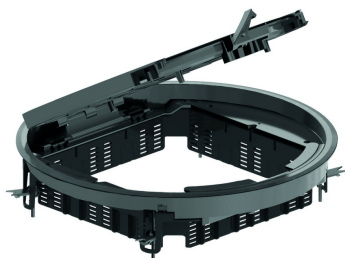

KDRKK3

Klappdeckel rund universal

Einbaurahmen + Klappdeckel + Kabelauslass

Farbe: Grau RAL 7011/ Schwarz RAL 9011

Max. Belastung: 1500 N (kleine Fläche)

Max. Belastung: 2000 N (große Fläche)

bei Nutzung: IP 20

Unbenutzter Zustand: IP 30

Bodenbelagausparung: Min. 5 mm - Max. 12 mm

Materialstärke Stahlplatte : 3 mm

Referenz	↕ mm	↔ mm	→||← mm	↔ mm	kg/stk	📦	Einheit
KDRKK3.5-7011		327		327	2,450	6	STK
KDRKK3.5-9011		327		327	2,450	6	STK

Geprüft gemäß EN 50085-2-2.

Klappdeckel für 3 Gerätebecher.

Die Bodenbelagausparung ist Standard 5 mm und anpassbar durch die Elemente OHER3.2 und/oder OHER3.5.

Im Klappdeckel eingebaute Klemmen durch die mitgelieferten Klemmen von DOVG ersetzen.

Klappdeckel ausgestattet mit 2 Kabelauslässen und integriertem Öffnungshebel.

Klappdeckel muss nicht geerdet werden.

Nur für trockengereinigte Böden.