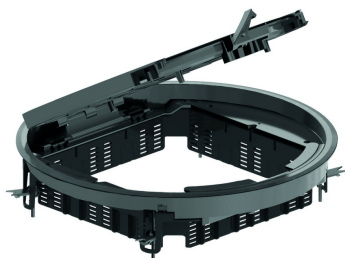

KDRKK3

Klappdeckel rund universal

Einbaurahmen + Klappdeckel + Kabelauslass

Farbe: Grau RAL 7011/ Schwarz RAL 9011

Max. Belastung: 1500 N (kleine Fläche)

Max. Belastung: 2000 N (große Fläche)

bei Nutzung: IP 20

Unbenutzter Zustand: IP 30

Bodenbelagausparung: Min. 5 mm - Max. 12 mm

Materialstärke Stahlplatte : 3 mm

Referenz	↕ mm	↔ mm	→ ← mm	↔ mm	kg/stk	📦	Einheit
KDRKK3.5-7011		327		327	2,450	6	STK
KDRKK3.5-9011		327		327	2,450	6	STK

Geprüft gemäß EN 50085-2-2.

Klappdeckel für 3 Gerätebecher.

Die Bodenbelagausparung ist Standard 5 mm und anpassbar durch die Elemente OHER3.2 und/oder OHER3.5.

Im Klappdeckel eingebaute Klemmen durch die mitgelieferten Klemmen von DOVG ersetzen.

Klappdeckel ausgestattet mit 2 Kabelauslässen und integriertem Öffnungshebel.

Klappdeckel muss nicht geerdet werden.

Nur für trockengereinigte Böden.