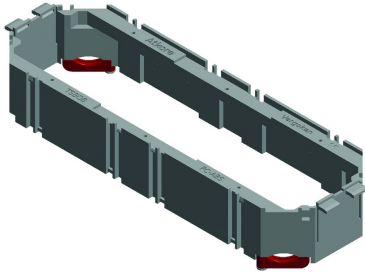

## Gerätebecher universal

Klickbar System.

Farbe: Schwarz RAL 9011

Referenz	↑ mm	↔ mm	→  ← mm	⇄ mm	kg/stk	📦	Einheit
<b>TSBOB</b>					0,064	12	STK

Geprüft gemäß EN 50085-2-2.

Klips- und fixierbar in verschiedenen Höhen der Deckel.

Satz inklusive zwei schraubbaren Zugentlastungen (an zwei frei wählbaren Stellen in den Ecken)

Verschließbar mit Schutzgehäuse Boden ADPOB und Abdeckplatte ADPO.