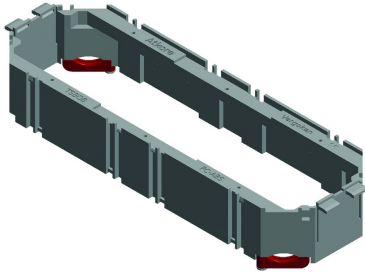

## Gerätebecher universal

Klickbar System.

Farbe: Schwarz RAL 9011

Referenz	↕ mm	↔ mm	→  ← mm	⇄ mm	kg/stk	📦	Einheit
<b>TSBOB</b>					0,064	12	STK

Geprüft gemäß EN 50085-2-2.

Klips- und fixierbar in verschiedenen Höhen der Deckel.

Satz inklusive zwei schraubbaren Zugentlastungen (an zwei frei wählbaren Stellen in den Ecken)

Verschließbar mit Schutzgehäuse Boden ADPOB und Abdeckplatte ADPO.