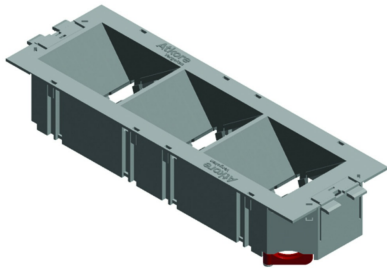

TSBOD3.36ANGLE

Gerätebecher Montageplatten Datentechnik

Klickbar System.

Farbe: Schwarz RAL 9011

Referenz	↕ mm	↔ mm	→ ← mm	↔ mm	kg/stk	📦	Einheit
TSBOD3.36ANGLE					0,101	12	STK

Geprüft gemäß EN 50085-2-2.

Klips- und fixierbar in verschiedenen Höhen der Deckel.

Set bestehend aus:

- 1x TSBOB
- 1x ADPOD3.36ANGLE

Der Boden ADPOB und Einbauplatte IDP müssen separat bestellt werden.