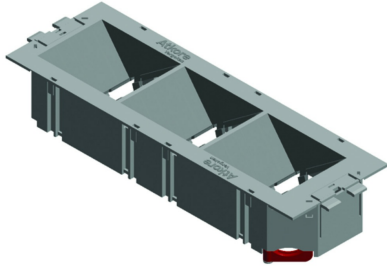

# TSBOD3.36ANGLE

## Gerätebecher Montageplatten Datentechnik

Klickbar System.

Farbe: Schwarz RAL 9011

Referenz	↕ mm	↔ mm	→  ← mm	↔ mm	kg/stk	📦	Einheit
<b>TSBOD3.36ANGLE</b>					0,101	12	STK

Geprüft gemäß EN 50085-2-2.

Klips- und fixierbar in verschiedenen Höhen der Deckel.

Set bestehend aus:

- 1x TSBOB
- 1x ADPOD3.36ANGLE

Der Boden ADPOB und Einbauplatte IDP müssen separat bestellt werden.