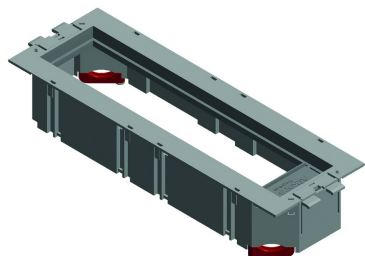

TSBO9.45

Gerätebecher 45

Klickbar System.

Farbe: Schwarz RAL 9011

Referenz	↑ mm	↔ mm	→ ← mm	↔ mm	kg/stk	📦	Einheit
TSBO9.45					0,094	12	STK

Geprüft gemäß EN 50085-2-2.

Klick- und fixierbar in verschiedenen Höhen der Deckel.

Beinhaltet 9 Module mit 22mm Breite.

Für 4 clipbare Geräte mit 45mm Breite (2 Module) + 1x 22mm Gerät (1 Modul) oder für 3 clipbare Geräte mit 67mm Breite (3 Module).

Set bestehend aus:

- 1x TSBOB
- 1x ADPO9.45

Die Trennsteg SSBU oder der Boden ADPOB müssen separat bestellt werden. ADSU45.45 bleibt kompatibel

Einbaumaße siehe technische Daten.