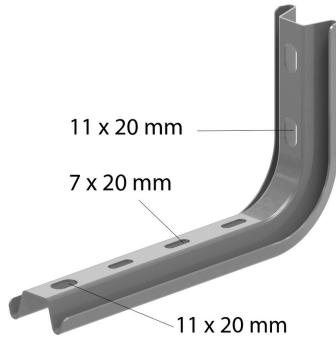

## Bracket / Ceiling profile

Standard finish

Stainless Steel 304

	Max. load (in daN)
100	110
150	100
200	90
300	70
400	50
500	40
600	30

HD	Reference	↑ mm	↔ mm	→  ← mm	↔ mm	kg/stk	📦	Stock	Unit
-	<b>I4LOMEGA150.100</b>	145	145			0,300	12	X	STK
-	<b>I4LOMEGA150.150</b>	145	195			0,320	12	X	STK
-	<b>I4LOMEGA150.200</b>	145	245			0,340	12	X	STK
-	<b>I4LOMEGA150.300</b>	145	345			0,490	6	X	STK
-	<b>I4LOMEGA150.400</b>	145	445			0,540	6	X	STK
-	<b>I4LOMEGA150.500</b>	145	545			0,640	6	X	STK
-	<b>I4LOMEGA150.600</b>	145	645			0,770	6	X	STK

Use the I4VOMEGA to avoid compression of the profiles.

Pickled and passivated.