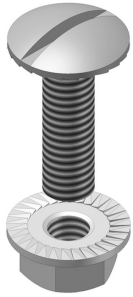

I6AS

Horizontal adapter 90°

Slides over the cable trays

Radius: 100 mm

Standard finish

Stainless Steel 316

	75	100	150	200	300	400	500	600
A	483	508	558	608	708	808	908	1008

HD	Reference	↕ mm	↔ mm	→ ← mm	↔ mm	kg/stk	📦	Stock	Unit
-	I6AS60.100	60	100			0,570	1		STK
-	I6AS60.200	60	200			0,710	1		STK
-	I6AS60.300	60	300			0,840	1		STK
-	I6AS60.400	60	400			0,980	1		STK

Fix with:

Toothed round head bolt / flange nut
I6VM

Pickled and passivated.