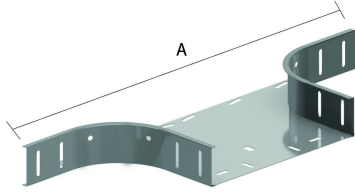

I6AS

Horizontal adapter 90°

Slides over the cable trays

Radius: 100 mm

Standard finish

Stainless Steel 316

	75	100	150	200	300	400	500	600
A	483	508	558	608	708	808	908	1008

HD	Reference	↕ mm	↔ mm	→ ← mm	↔ mm	kg/stk	📦	Stock	Unit
-	I6AS60.100	60	100			0,570	1		STK
-	I6AS60.200	60	200			0,710	1		STK
-	I6AS60.300	60	300			0,840	1		STK
-	I6AS60.400	60	400			0,980	1		STK

Fix with:

Toothed round head bolt / flange nut
I6VM

Pickled and passivated.