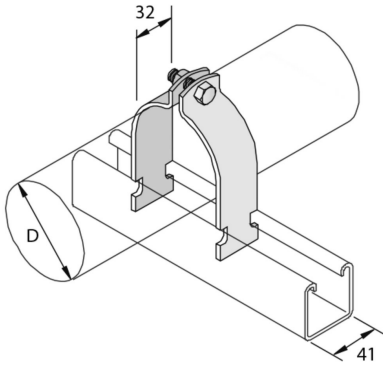

M1108SS-M1155SS

Pipe Clamp

Standard finish		Stainless Steel 316							
HD	Reference	↕ mm	↔ mm	→||← mm	↔ mm	kg/stk	📦	Stock	Unit
-	M1108SS		8,7 - 10,3			0,030	20		STK
-	M1109SS		10,3 - 12,7			0,030	20		STK
-	M1110SS		11,9 - 13,5			0,033	20		STK
-	M1111SS		13,5 - 14,3			0,034	20		STK
-	M1112SS		14,3 - 16,7			0,035	20		STK
-	M1113SS		15,9 - 18,3			0,037	20		STK
-	M1114SS		18,3 - 20,6			0,039	20		STK
-	M1115SS		19,0 - 21,4			0,040	20		STK
-	M1116SS		21,4 - 25,4			0,042	20		STK
-	M1117SS		25,4 - 27,8			0,045	20		STK
-	M1118SS		27,0 - 30,2			0,047	20		STK
-	M1119SS		30,2 - 33,8			0,051	20		STK
-	M1120SS		31,8 - 35,9			0,052	20		STK
-	M1121SS		34,9 - 39,7			0,057	20		STK
-	M1122SS		39,7 - 42,9			0,060	20		STK
-	M1123SS		42,9 - 46,8			0,064	20		STK
-	M1124SS		46,8 - 50,8			0,115	20		STK
-	M1125SS		48,4 - 52,4			0,118	20		STK
-	M1126SS		52,4 - 58,7			0,124	10		STK
-	M1127SS		58,7 - 63,5			0,137	20		STK
-	M1128SS		63,5 - 68,3			0,144	10		STK
-	M1129SS		68,3 - 73,0			0,152	10		STK
-	M1130SS		73,0 - 79,4			0,160	10		STK
-	M1131SS		76,2 - 82,6			0,168	10		STK
-	M1132SS		82,6 - 88,1			0,174	10		STK
-	M1133SS		88,1 - 95,2			0,183	10		STK
-	M1134SS		95,2 - 100,0			0,197	20		STK
-	M1135SS		100,0 - 106,4			0,205	20		STK
-	M1136SS		106,4 - 111,1			0,217	20		STK
-	M1137SS		111,1 - 120,7			0,226	10		STK
-	M1138SS		120,7 - 129,4			0,243	20		STK
-	M1139SS		129,4 - 138,1			0,256	10		STK
-	M1140SS		138,1 - 149,2			0,269	10		STK
-	M1141SS		149,2 - 161,9			0,293	10		STK
-	M1142SS		161,9 - 174,6			0,315	20		STK
-	M1143SS		174,6 - 182,6			0,328	20		STK
-	M1144SS		182,6 - 190,5			0,341	20		STK
-	M1145SS		190,5 - 203,2			0,357	20		STK
-	M1146SS		203,2 - 212,7			0,375	20		STK
-	M1147SS		212,7 - 225,4			0,395	20		STK
-	M1148SS		225,4 - 238,1			0,420	20		STK
-	M1149SS		238,1 - 250,8			0,436	20		STK
-	M1150SS		250,8 - 263,5			0,458	20		STK
-	M1151SS		263,5 - 276,2			0,479	20		STK