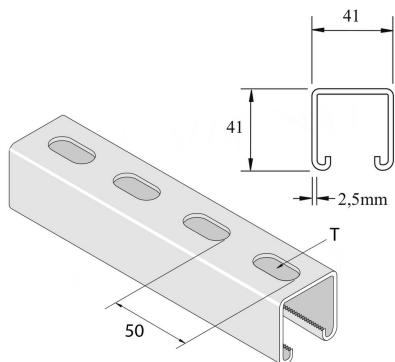

P1000TSP

Assembly profile

Standard finish		Stainless Steel 304							
HD Reference		↕ mm	↔ mm	→ ← mm	↔ mm	kg/m	📦	Stock	Unit
-	P1000TSP304	41	41	2,5	6000	2,730	300	X	M
-	P1000TSP304X3	41	41	2,5	3000	2,730	150	X	M