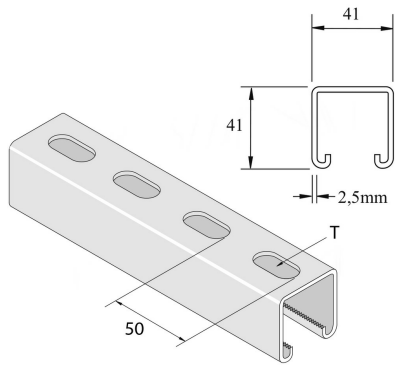

## Assembly profile

Reference	↕ mm	↔ mm	→  ← mm	↔ mm	kg/m	📦	Unit
<b>P1000TSP304</b>	41	41	2,5	6000	2,482	300	M
<b>P1000TSP304X3</b>	41	41	2,5	3000	2,482	150	M

Pickled and passivated. Stainless steel 304.