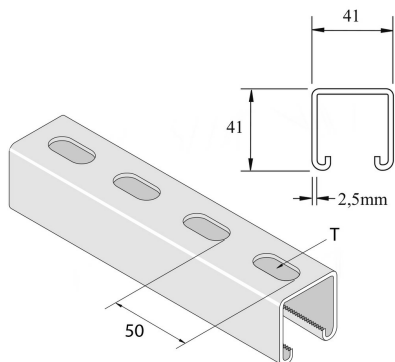

## Assembly profile

Standard finish		Stainless Steel 304							
HD Reference		↕ mm	↔ mm	→  ← mm	↔ mm	kg/m	📦	Stock	Unit
-	<b>P1000TSP304</b>	41	41	2,5	6000	2,730	300	X	M
-	<b>P1000TSP304X3</b>	41	41	2,5	3000	2,730	150	X	M