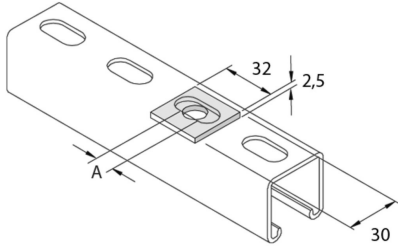

P1063SS

Square washer 32x32

Standard finish

Stainless Steel 316

HD	Reference	↕ mm	↔ mm	→ ← mm	↔ mm	kg/stk	📦	Stock	Unit
-	P1063/06SS		30	2,5	32	0,019	100		STK
-	P1063/08SS		30	2,5	32	0,019	100		STK
-	P1063/10SS		30	2,5	32	0,019	200		STK
-	P1063/12SS		30	2,5	32	0,019	100		STK

I6P1063/06: A=8, bolt M6
 I6P1063/08: A=10, bolt M8
 I6P1063/10: A=12, bolt M10
 I6P1063/12: A=14, bolt M12
 To order per full packaging.