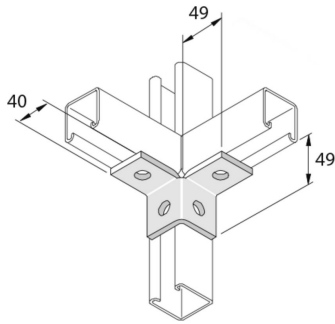

P2223SS
Wing fitting 2L 4D14

Standard finish

Stainless Steel 316

| HD | Reference | ↕ mm | ↔ mm | → ← mm | ↔ mm | kg/stk | 📦 | Stock | Unit |
|----|----------------|---------|---------|------------|---------|--------|----|-------|------|
| - | P2223SS | 49 | 89 | | 89 | 0,273 | 10 | | STK |