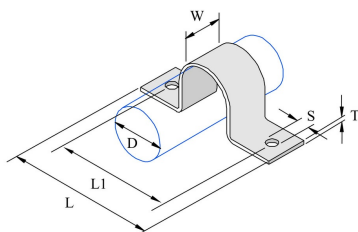

PS
Pipe Saddle 300mm

Standard finish

Stainless Steel 304

HD	Reference	↕ mm	↔ mm	↔ ↔ mm	↔↔ mm	kg/stk	📦	Stock	Unit
-	PS0154		40	3	108	0,120	1		STK
-	PS0204		40	3	113	0,130	1		STK
-	PS0254		40	3	120	0,150	1		STK
-	PS0324		40	3	128	0,160	1		STK
-	PS0404		40	3	134	0,170	1		STK
-	PS0504		40	4	148	0,260	1		STK
-	PS0654		40	4	164	0,300	1		STK
-	PS0804		40	4	177	0,350	1		STK
-	PS1004		40	4	202	0,470	1		STK
-	PS1254		40	6	231	0,690	1		STK
-	PS1504		40	6	260	0,800	1		STK
-	PS2004		40	6	301	1,300	1		STK
-	PS2504		50	6	385	1,900	1		STK