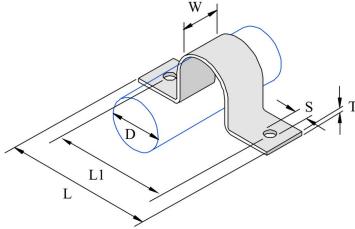

**PS**  
**Pipe Saddle 300mm**

Standard finish

Stainless Steel 304

HD	Reference	↕ mm	↔ mm	↔  ↔ mm	↔↔ mm	kg/stk	📦	Stock	Unit
-	<b>PS0154</b>		40	3	108	0,120	1		STK
-	<b>PS0204</b>		40	3	113	0,130	1		STK
-	<b>PS0254</b>		40	3	120	0,150	1		STK
-	<b>PS0324</b>		40	3	128	0,160	1		STK
-	<b>PS0404</b>		40	3	134	0,170	1		STK
-	<b>PS0504</b>		40	4	148	0,260	1		STK
-	<b>PS0654</b>		40	4	164	0,300	1		STK
-	<b>PS0804</b>		40	4	177	0,350	1		STK
-	<b>PS1004</b>		40	4	202	0,470	1		STK
-	<b>PS1254</b>		40	6	231	0,690	1		STK
-	<b>PS1504</b>		40	6	260	0,800	1		STK
-	<b>PS2004</b>		40	6	301	1,300	1		STK
-	<b>PS2504</b>		50	6	385	1,900	1		STK