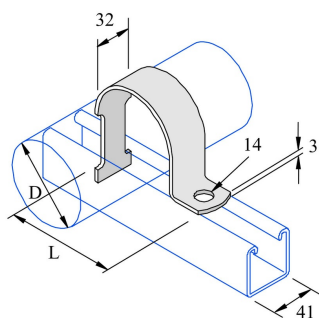

## SS2 Pipe Clamp

Standard finish

Stainless Steel 316

| HD | Reference      | ↕<br>mm | ↔<br>mm | →  ←<br>mm | ↔<br>mm | kg/stk | 📦  | Stock | Unit |
|----|----------------|---------|---------|------------|---------|--------|----|-------|------|
| -  | <b>SS2/CSS</b> |         | 32      |            | 81      | 0,084  | 20 |       | STK  |
| -  | <b>SS2/ESS</b> |         | 32      |            | 96      | 0,113  | 10 |       | STK  |
| -  | <b>SS2/FSS</b> |         | 32      |            | 96      | 0,137  | 10 |       | STK  |