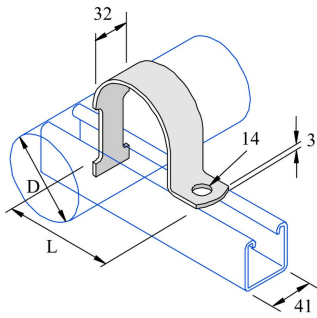

## SS2 Pipe Clamp

Standard finish		Stainless Steel 316							
HD	Reference	↕ mm	↔ mm	→  ← mm	↔ mm	kg/stk	📦	Stock	Unit
-	<b>SS2/CSS</b>		32		81	0,084	20		STK
-	<b>SS2/ESS</b>		32		96	0,113	10		STK
-	<b>SS2/FSS</b>		32		96	0,137	10		STK