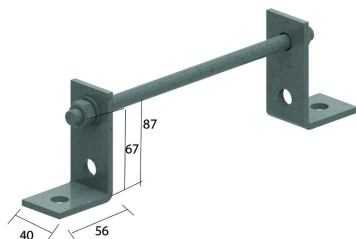

## Wall support for HDKLIE

		Standard finish		Hot-dip galvanised					
		Optional finish PE		Duplex system					
HD	Reference	↕ mm	↔ mm	→  ← mm	↔ mm	kg/stk	📦	Stock	Unit
-	<b>HDABIE200</b>	87	200			0,590	25	X	STK
-	<b>HDABIE300</b>	87	300			0,650	25	X	STK
-	<b>HDABIE400</b>	87	400			0,730	25	X	STK
-	<b>HDABIE500</b>	87	500			0,800	25	X	STK
-	<b>HDABIE600</b>	87	600			0,870	25	X	STK