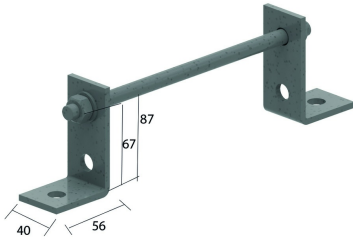

HDABIE

Wall support for HDKLIE

Reference	↕ mm	↔ mm	→ ← mm	↔ mm	kg/stk	📦	Unit
HDABIE200	87	200			0,590	25	STK
HDABIE300	87	300			0,650	25	STK
HDABIE400	87	400			0,730	25	STK
HDABIE500	87	500			0,800	25	STK
HDABIE600	87	600			0,870	25	STK