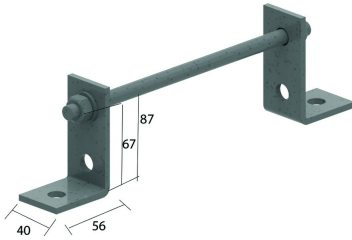

HDABIE

Wall support for HDKLIE

Reference	↕ mm	↔ mm	→ ← mm	↔ mm	kg/stk	📦	Unit
HDABIE200	87	200			0,590	25	STK
HDABIE300	87	300			0,650	25	STK
HDABIE400	87	400			0,730	25	STK
HDABIE500	87	500			0,800	25	STK
HDABIE600	87	600			0,870	25	STK