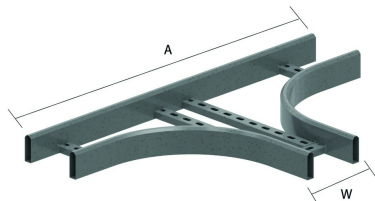

HDKLIT

T-piece for HDKLIE

Radius: 300 mm

W	200	300	400	500	600
A	1100	1200	1300	1400	1500

Reference	↑ mm	↔ mm	→ ← mm	↔ mm	kg/stk	📦	Unit
HDKLIT200	80	200			6,200	1	STK
HDKLIT300	80	300			6,800	1	STK
HDKLIT400	80	400			7,900	1	STK
HDKLIT500	80	500			8,400	1	STK
HDKLIT600	80	600			10,300	1	STK