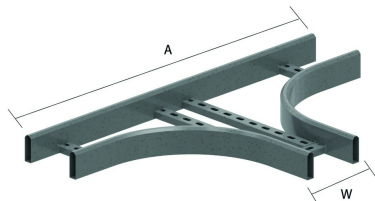

HDKLIT

T-piece for HDKLIE

Radius: 300 mm

W	200	300	400	500	600
A	1100	1200	1300	1400	1500

Reference	↑ mm	↔ mm	→||← mm	↔ mm	kg/stk	📦	Unit
HDKLIT200	80	200			6,200	1	STK
HDKLIT300	80	300			6,800	1	STK
HDKLIT400	80	400			7,900	1	STK
HDKLIT500	80	500			8,400	1	STK
HDKLIT600	80	600			10,300	1	STK

Fix with: