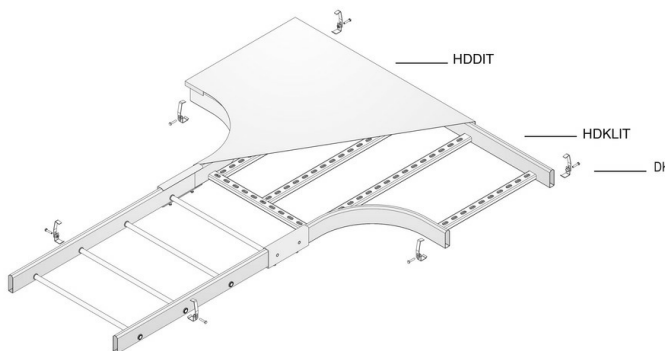

## T-piece for HDKLIE

Radius: 300 mm

W	200	300	400	500	600
A	1100	1200	1300	1400	1500

Reference	↑ mm	↔ mm	→  ← mm	↔↔ mm	kg/stk	📦	Unit
<b>HDKLIT200</b>	80	200			6,200	1	STK
<b>HDKLIT300</b>	80	300			6,800	1	STK
<b>HDKLIT400</b>	80	400			7,900	1	STK
<b>HDKLIT500</b>	80	500			8,400	1	STK
<b>HDKLIT600</b>	80	600			10,300	1	STK