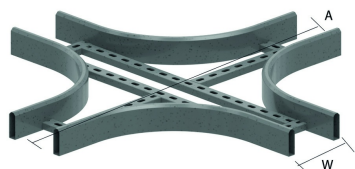

HDKLIX

Cross-over for HDKLIE

Radius: 300 mm

W	200	300	400	500	600
A	1100	1200	1300	1400	1500

Reference	↑ mm	↔ mm	→ ← mm	↔ mm	kg/stk	📦	Unit
HDKLIX200	80	200			11,800	1	STK
HDKLIX300	80	300			12,800	1	STK
HDKLIX400	80	400			13,300	1	STK
HDKLIX500	80	500			15,100	1	STK
HDKLIX600	80	600			17,700	1	STK