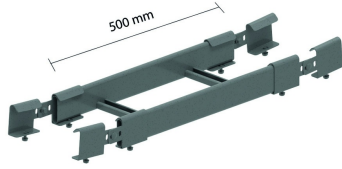

## Flexible (rising / low) bend for HDKS

Direct coupling.

Reference	↕ mm	↔ mm	→  ← mm	↔ mm	kg/stk	📦	Unit
<b>HDKSVSB200</b>	60	200			1,480	1	STK
<b>HDKSVSB300</b>	60	300			2,550	1	STK
<b>HDKSVSB400</b>	60	400			2,700	1	STK
<b>HDKSVSB500</b>	60	500			2,700	1	STK
<b>HDKSVSB600</b>	60	600			2,950	1	STK