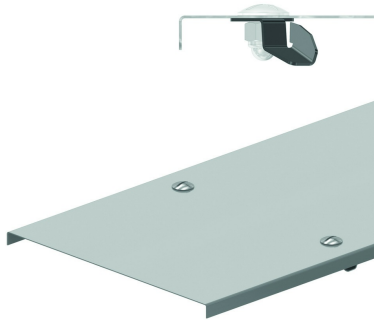

DZ Cover with swivel clamp

For cable tray KBSCl, KBSI, KBS, KBSM(I), KGI and KG.

Reference	↑ mm	↔ mm	→ ← mm	↔ mm	kg/m	📦	Unit
DZ050	10	50		3000	0,526	30	M
DZ075	10	75		3000	0,703	30	M
DZ100	10	100		3000	0,885	30	M
DZ150	10	150		3000	1,238	30	M
DZ200	10	200		3000	1,591	30	M
DZ300	10	300		3000	2,298	30	M
DZ400	10	400		2000	3,004	30	M
DZ500	10	500		2000	3,711	30	M
ZMDZ050	10	50		3000	0,526	30	M
ZMDZ075	10	75		3000	0,703	60	M
ZMDZ100	10	100		3000	0,885	60	M
ZMDZ150	10	150		3000	1,238	30	M
ZMDZ200	10	200		3000	1,591	30	M
ZMDZ300	10	300		3000	2,298	30	M

With integrated clamps DZK.
6 DZK per length.
DZ050 and DZ075: 5 DZK.

To order per 2 pieces.