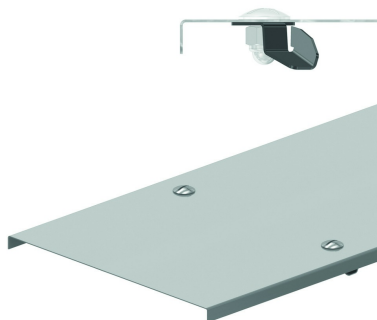

DZ

Cover with swivel clamp

For cable tray KBSCl, KBSI, KBS, KBSM(I), KGI and KG.

Reference	↑ mm	↔ mm	→ ← mm	↔ mm	kg/m	📦	Unit
DZ050	10	50		3000	0,526	30	M
DZ075	10	75		3000	0,703	30	M
DZ100	10	100		3000	0,885	30	M
DZ150	10	150		3000	1,238	30	M
DZ200	10	200		3000	1,591	30	M
DZ300	10	300		3000	2,298	30	M
DZ400	10	400		2000	3,004	30	M
DZ500	10	500		2000	3,711	30	M
ZMDZ050	10	50		3000	0,526	30	M
ZMDZ075	10	75		3000	0,703	60	M
ZMDZ100	10	100		3000	0,885	60	M
ZMDZ150	10	150		3000	1,238	30	M
ZMDZ200	10	200		3000	1,591	30	M
ZMDZ300	10	300		3000	2,298	30	M

With integrated clamps DZK.
6 DZK per length.
DZ050 and DZ075: 5 DZK.

To order per 2 pieces.