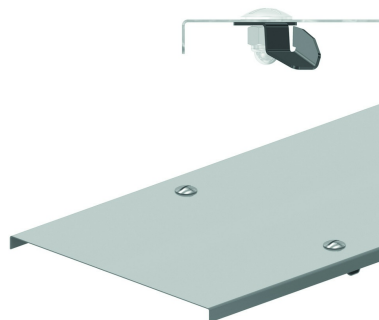

DZ

Cover with swivel clamp

For cable tray KBSCl, KBSI, KBS, KBSM(I), KGI and KG.

Reference	↑ mm	↔ mm	→ ← mm	↔ mm	kg/m	📦	Unit
DZ050	10	50		3000	0,526	30	M
DZ075	10	75		3000	0,703	30	M
DZ100	10	100		3000	0,885	30	M
DZ150	10	150		3000	1,238	30	M
DZ200	10	200		3000	1,591	30	M
DZ300	10	300		3000	2,298	30	M
DZ400	10	400		2000	3,004	30	M
DZ500	10	500		2000	3,711	30	M
ZMDZ050	10	50		3000	0,526	30	M
ZMDZ075	10	75		3000	0,703	60	M
ZMDZ100	10	100		3000	0,885	60	M
ZMDZ150	10	150		3000	1,238	30	M
ZMDZ200	10	200		3000	1,591	30	M
ZMDZ300	10	300		3000	2,298	30	M

With integrated clamps DZK.
6 DZK per length.
DZ050 and DZ075: 5 DZK.

To order per 2 pieces.