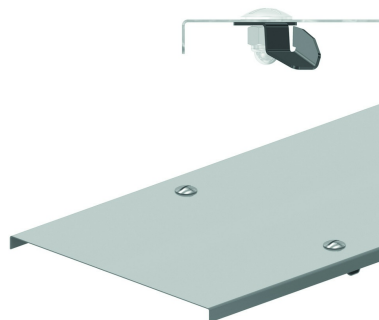

## Cover with swivel clamp

For cable tray KBSCl, KBSI, KBS, KBSM(I), KGI and KG.

Reference	↑ mm	↔ mm	→  ← mm	↔ mm	kg/m	📦	Unit
<b>DZ050</b>	10	50		3000	0,526	30	M
<b>DZ075</b>	10	75		3000	0,703	30	M
<b>DZ100</b>	10	100		3000	0,885	30	M
<b>DZ150</b>	10	150		3000	1,238	30	M
<b>DZ200</b>	10	200		3000	1,591	30	M
<b>DZ300</b>	10	300		3000	2,298	30	M
<b>DZ400</b>	10	400		2000	3,004	30	M
<b>DZ500</b>	10	500		2000	3,711	30	M
<b>ZMDZ050</b>	10	50		3000	0,526	30	M
<b>ZMDZ075</b>	10	75		3000	0,703	60	M
<b>ZMDZ100</b>	10	100		3000	0,885	60	M
<b>ZMDZ150</b>	10	150		3000	1,238	30	M
<b>ZMDZ200</b>	10	200		3000	1,591	30	M
<b>ZMDZ300</b>	10	300		3000	2,298	30	M

With integrated clamps DZK.  
6 DZK per length.  
DZ050 and DZ075: 5 DZK.

To order per 2 pieces.