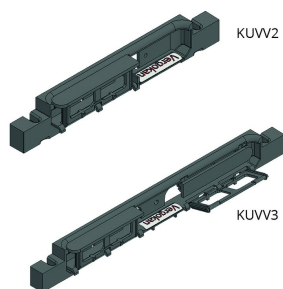

KUVV - KURV

Cable outlet entirely

Color: grey = RAL 7011; black = RAL 9011

Standard finish

Polypropylene

HD	Reference	↕ mm	↔ mm	→ ← mm	↔ mm	kg/stk	📦	Stock	Unit
-	KURV3-7011					0,012	10	X	STK
-	KURV3-9011					0,012	10	X	STK
-	KUVV2-7011					0,012	10	X	STK
-	KUVV2-9011					0,012	10	X	STK
-	KUVV3-7011					0,012	10	X	STK
-	KUVV3-9011					0,012	10	X	STK

KUVH2 to be used with KDVKK2, KDVIK2 and KDVIT2.

KUVH3 to be used with KDVKK3, KDVIK3, KDVIK3, KDVIT3 and KDVIT3.

KURH3 to be used with KDRKK3.

To order per full packaging.