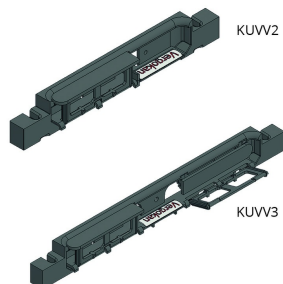

KUVV - KURV

Cable outlet entirely

Color: grey = RAL 7011; black = RAL 9011

Reference	↕ mm	↔ mm	→ ← mm	↔ mm	kg/stk	📦	Unit
KURV3-7011					0,012	10	STK
KURV3-9011					0,012	10	STK
KUVV2-7011					0,012	10	STK
KUVV2-9011					0,012	10	STK
KUVV3-7011					0,012	10	STK
KUVV3-9011					0,012	10	STK

KUVH2 to be used with KDVKK2, KDVIRK2 and KDVIT2.

KUVH3 to be used with KDVKK3, KDVIRK3, KDVIRKV3, KDVIT3 and KDVITV3.

KURH3 to be used with KDRKK3.