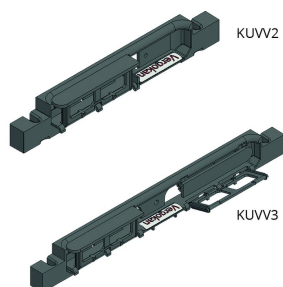

# KUVV - KURV

## Cable outlet entirely

Color: grey = RAL 7011; black = RAL 9011

Reference	↕ mm	↔ mm	→  ← mm	↔ mm	kg/stk	📦	Unit
<b>KURV3-7011</b>					0,012	10	STK
<b>KURV3-9011</b>					0,012	10	STK
<b>KUVV2-7011</b>					0,012	10	STK
<b>KUVV2-9011</b>					0,012	10	STK
<b>KUVV3-7011</b>					0,012	10	STK
<b>KUVV3-9011</b>					0,012	10	STK