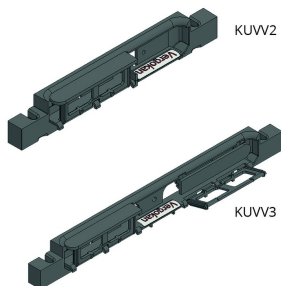

KUVV - KURV

Cable outlet entirely

Color: grey = RAL 7011; black = RAL 9011

Reference	↕ mm	↔ mm	→ ← mm	↔ mm	kg/stk	📦	Unit
KURV3-7011					0,012	10	STK
KURV3-9011					0,012	10	STK
KUVV2-7011					0,012	10	STK
KUVV2-9011					0,012	10	STK
KUVV3-7011					0,012	10	STK
KUVV3-9011					0,012	10	STK

KUVH2 to be used with KDVKK2, KDVIRK2 and KDVIT2.

KUVH3 to be used with KDVKK3, KDVIRK3, KDVIRKV3, KDVIT3 and KDVITV3.

KURH3 to be used with KDRKK3.