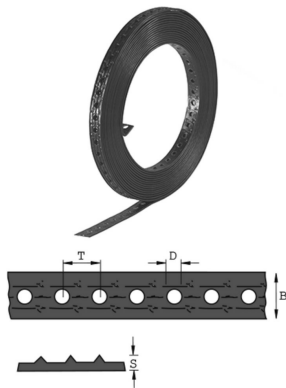

PSB-P

Perforated Steel Band

Plastic coated

HD	Reference	↕ mm	↔ mm	→ ← mm	↔ mm	kg/m	📦	Stock	Unit
-	1541902		19	2,2	10000	0,105	200		M
-	1542702		27	3	10000	0,199	160		M