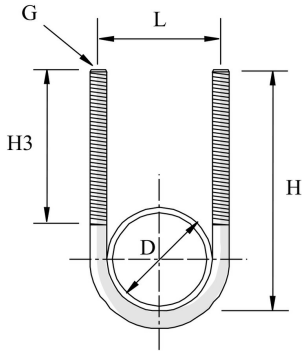

## Long U-Bolt 250mm M12

Standard finish

Electro zinc-plated

HD	Reference	L mm	A mm	g mm	↔ mm	D mm	M1	kg/stk	📦	Stock	Unit
-	<b>171003402</b>	41		M6	41	33,7	M6	0,050	100		STK
-	<b>171004212</b>	52		M8	52	42,4	M8	0,100	100		STK
-	<b>171004812</b>	57		M8	57	48,3	M8	0,110	100		STK
-	<b>171004822</b>	59		M10	59	48,3	M10	0,130	100		STK
-	<b>171006012</b>	71		M8	71	60,3	M8	0,130	100		STK
-	<b>171006022</b>	73		M10	73	60,3	M10	0,150	100		STK
-	<b>171007622</b>	89		M10	89	76,1	M10	0,160	100		STK
-	<b>171008922</b>	100		M10	100	88,9	M10	0,190	50		STK
-	<b>171011422</b>	124		M10	124	114,3	M10	0,210	50		STK
-	<b>171016832</b>	182		M12	182	168,3	M12	0,400	25		STK
-	<b>171027332</b>	290		M12	290	273	M12	0,700	1		STK

To order per full packaging.

Abbreviation:

- ZP = Zinc Plated