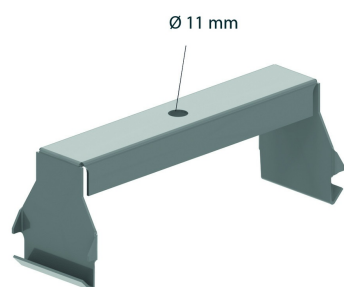

OBG

Upper bracket

To mount cable trays with partition.

	Max. load (in daN)
OBG050	200
OBG075	200
OBG100	200
OBG150	200
OBG200	200
OBG250	150
OBG300	150
OBG400	90

Reference	↑ mm	↔ mm	→ ← mm	↔ mm	kg/stk	📦	Unit
OBG050	64	55			0,100	12	STK
OBG075	64	80			0,130	12	STK
OBG100	64	105			0,140	12	STK
OBG150	64	155			0,190	12	STK
OBG200	64	205			0,220	12	STK
OBG250	64	255			0,270	12	STK
OBG300	64	305			0,310	6	STK
OBG400	64	405			0,390	6	STK

To be mounted with threaded rod TIM8 or TIM10.