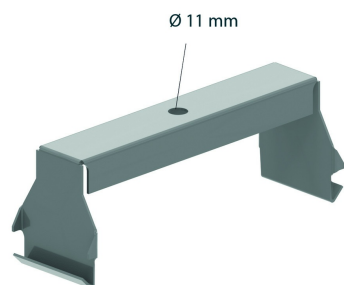

## Upper bracket

To mount cable trays with partition.

	Max. load (in daN)
OBG050	200
OBG075	200
OBG100	200
OBG150	200
OBG200	200
OBG250	150
OBG300	150
OBG400	90

Reference	↑ mm	↔ mm	→  ← mm	↔ mm	kg/stk	📦	Unit
<b>OBG050</b>	64	55			0,100	12	STK
<b>OBG075</b>	64	80			0,130	12	STK
<b>OBG100</b>	64	105			0,140	12	STK
<b>OBG150</b>	64	155			0,190	12	STK
<b>OBG200</b>	64	205			0,220	12	STK
<b>OBG250</b>	64	255			0,270	12	STK
<b>OBG300</b>	64	305			0,310	6	STK
<b>OBG400</b>	64	405			0,390	6	STK

To be mounted with threaded rod TIM8 or TIM10.