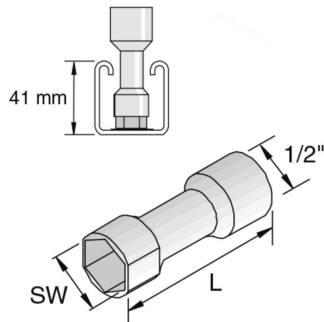

## Channel socket

Reference	↕ mm	↔ mm	→  ← mm	↔ mm	kg/stk	📦	Unit
<b>17AF</b>				41	0,125	1	STK
<b>17AF/P3300</b>				21	0,125	1	STK
<b>17AF/LONG</b>				107	0,125	1	STK
<b>19AF</b>				41	0,135	1	STK
<b>19AF/LONG</b>				170	0,135	1	STK