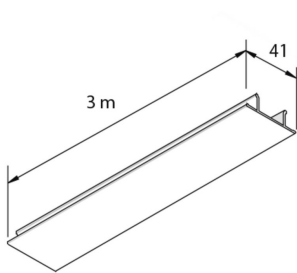

P1184-P

Cover assembly profile

Reference	↕ mm	↔ mm	→ ← mm	↔ mm	kg/stk	📦	Unit
P1184-PW				3000	0,480	1	STK
P1184-PB				3000	0,480	1	STK

P1184-PW: white
P1184-PB: black