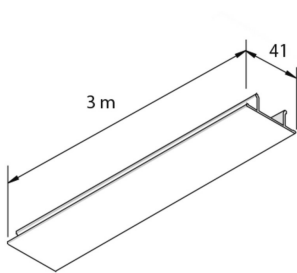

P1184-P
Cover assembly profile

Reference	↕ mm	↔ mm	→ ← mm	↔ mm	kg/stk	📦	Unit
P1184-PW				3000	0,480	1	STK
P1184-PB				3000	0,480	1	STK

P1184-PW: white
P1184-PB: black