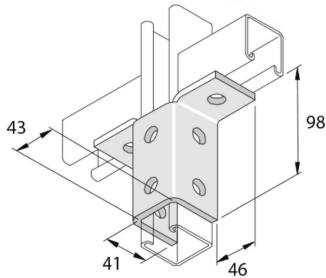

P2346
Wing fitting U 8D14

| Reference | Finish | ↕ mm | ↔ mm | → ← mm | ↔ mm | kg/stk | 📦 | Unit |
|----------------|--------|---------|---------|------------|---------|--------|----|------|
| P2346 | HD | 98 | 41 | | 137 | 0,680 | 10 | STK |
| P2346DF | DF | 98 | | | 137 | 0,680 | 10 | STK |