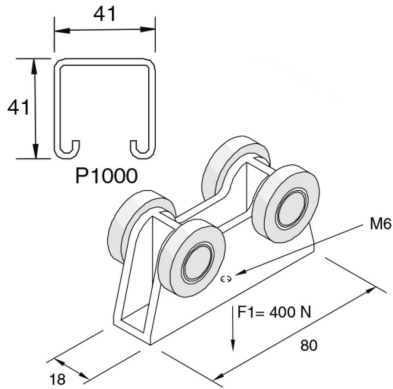

P2750/1

Channel trolley assembly

| Reference | ↕ mm | ↔ mm | → ← mm | ↔ mm | kg/stk | 📦 | Unit |
|----------------|---------|---------|------------|---------|--------|---|------|
| P2750/1 | | | | 80 | 0,221 | 1 | STK |