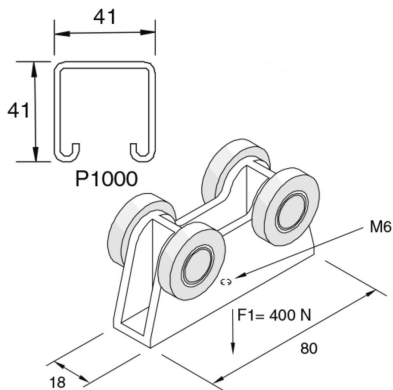

P2750/1

Channel trolley assembly

| Reference | ↕ mm | ↔ mm | → ← mm | ↔ mm | kg/stk | 📦 | Unit |
|----------------|---------|---------|------------|---------|--------|---|------|
| P2750/1 | | | | 80 | 0,221 | 1 | STK |