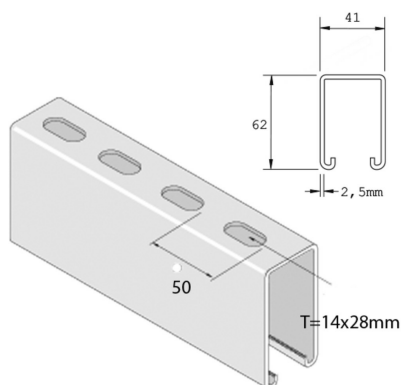

P5500T

Assembly profile

| Reference | Finish | ↕ mm | ↔ mm | → ← mm | ↔ mm | kg/m | 📦 | Unit |
|--------------------|--------|---------|---------|------------|---------|-------|---|------|
| P5500T | ZP | 62 | 41 | 2,5 | 6000 | 3,490 | 6 | M |
| P5500TDF | DF | 62 | 41 | 2,5 | 6000 | 3,490 | 6 | M |
| P5500TX3000 | ZP | 62 | 41 | 2,5 | 3000 | 3,490 | 3 | M |
| P5500TDFX3 | DF | 62 | 41 | 2,5 | 3000 | 3,490 | 3 | M |